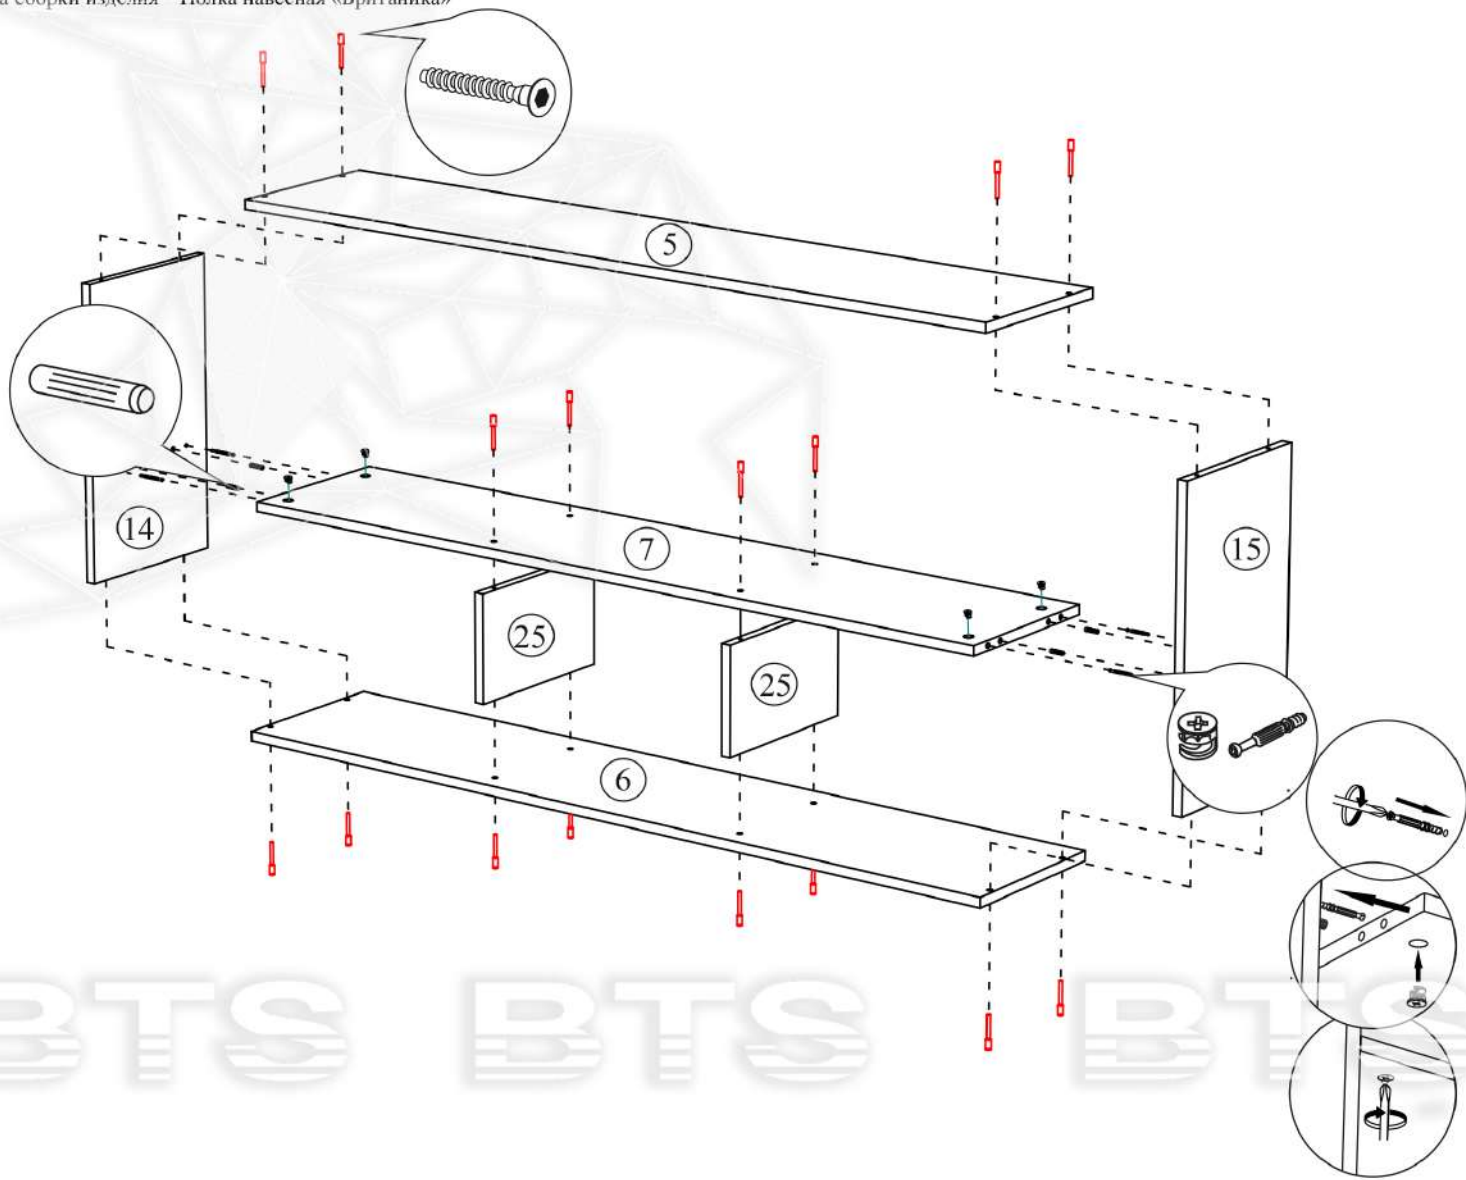

Схема сборки изделия "Полка навесная «Британика»"

Во избежание выдавливания
вязки тщательно соблюдайте
порядок установки
газового кронштейна

Карниз рекомендуется
крепить в последнюю
очередь, с помощью
шурупов 4x25.