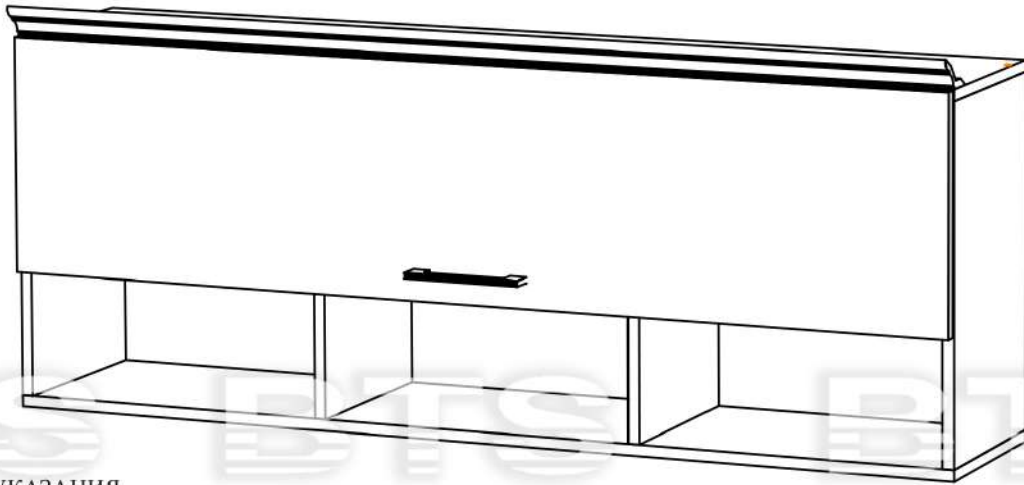

Инструкция по сборке и эксплуатации мебели

Набор мебели для гостиной «Британика»

Полка навесная

01-16.004

Габаритные размеры

Ширина (мм): 1400

Высота (мм): 572

Глубина (мм): 316