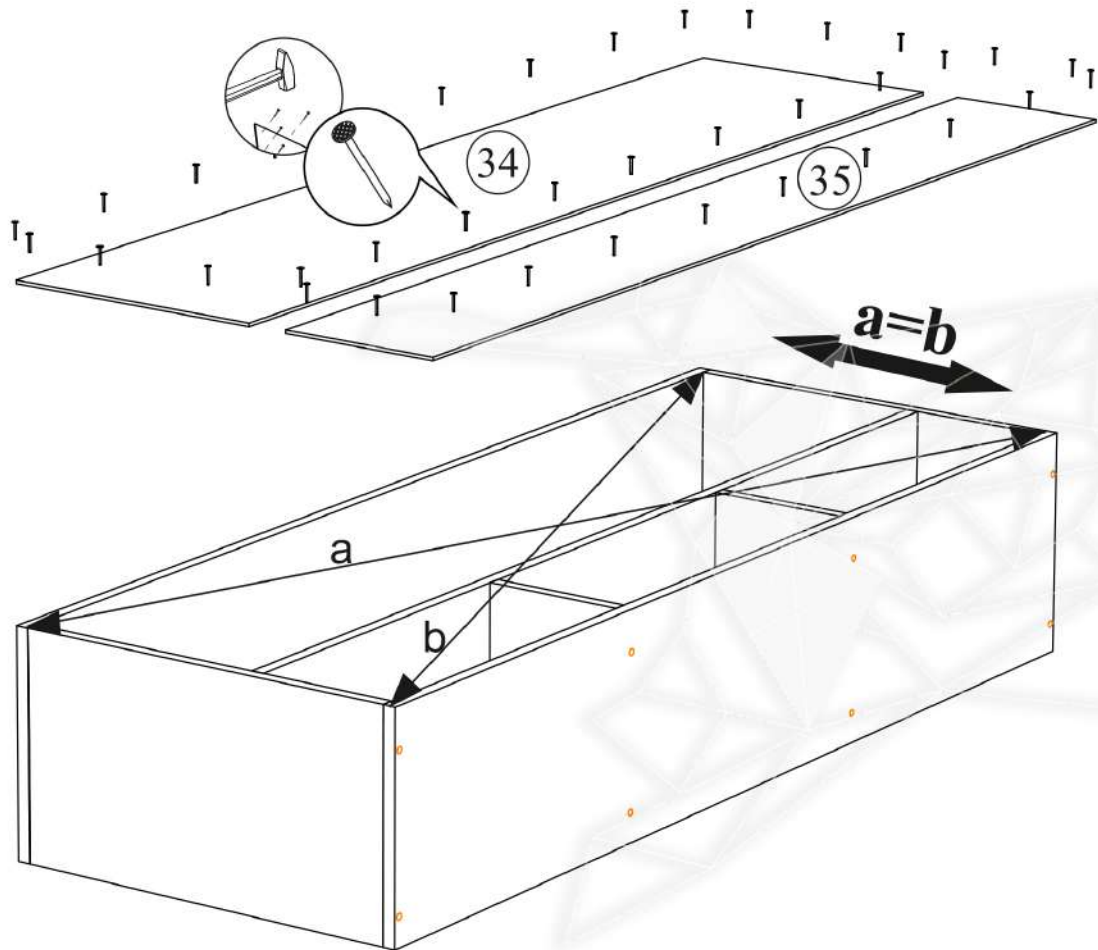

Схема сборки изделия "Полка навесная «Британика»"

Во избежание выдавливания
вязки тщательно соблюдайте
порядок установки
газового кронштейна

Карниз рекомендуется
крепить в последнюю
очередь, с помощью
шурупов 4x25.