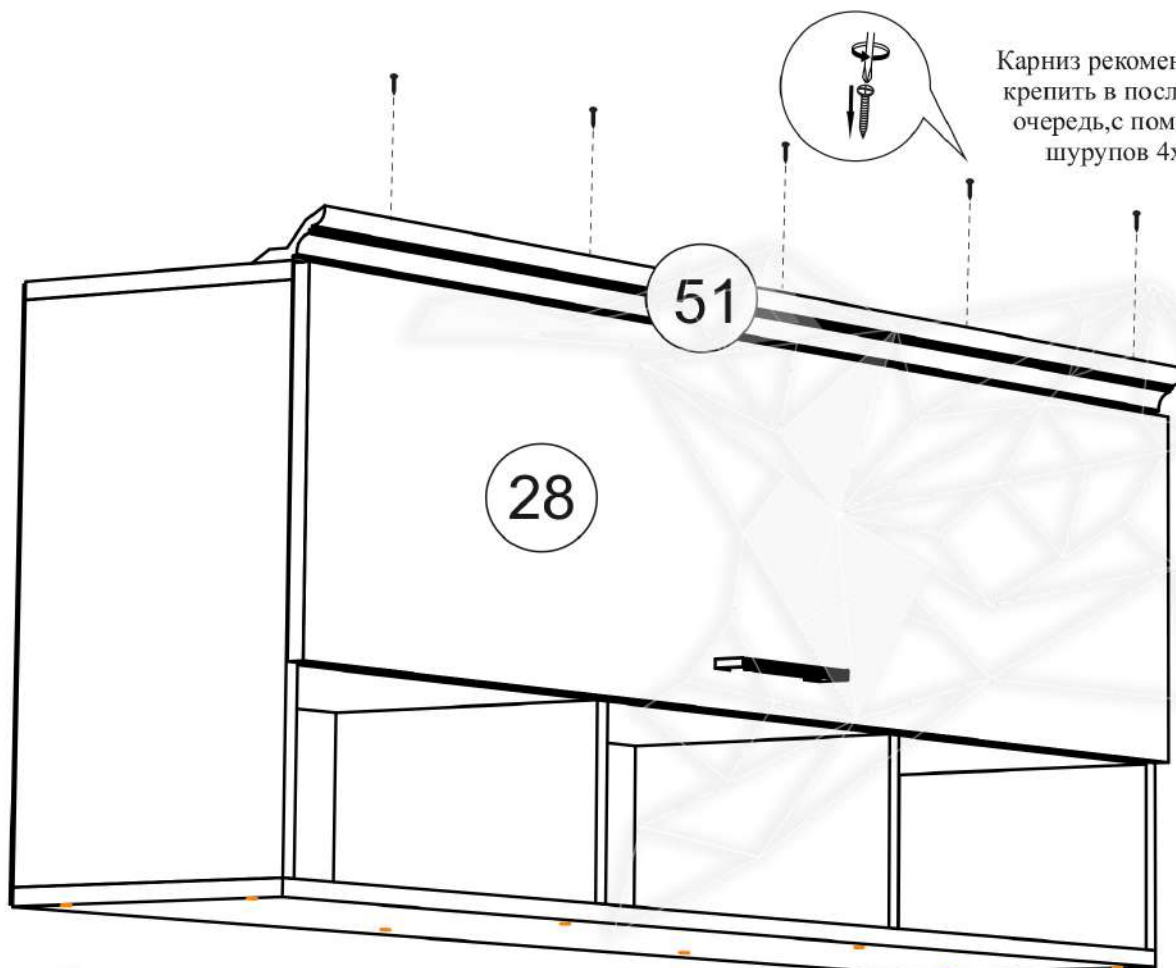

Схема сборки изделия "Полка навесная «Британика»"

Во избежание выдавливания
вязки тщательно соблюдайте
порядок установки
газового кронштейна

Карниз рекомендуется
крепить в последнюю
очередь, с помощью
шурупов 4x25.